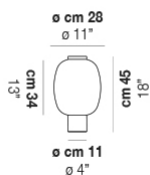

RIFLE LT 2 FUTR BKS L24 CE

SORGENTI LUMINOSE

1x10,5 220-240V 50/60Hz LED 2700K 10,5W 1400lm DIM4 Push

1x10,5 220-240V 50/60Hz LED 3000K 10,5W 1400lm DIM4 Push

DATI TECNICI

IP20

VOLUME: Mc 0,10

COLLI: N.2

PESO NETTO: Kg 5,00

PESO LORDO: Kg 7,00

CERTIFICAZIONI

EU Cert

International Cert