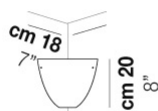

FINITURA STRUTTURA

CORNE AP BCST 000 E27 CE